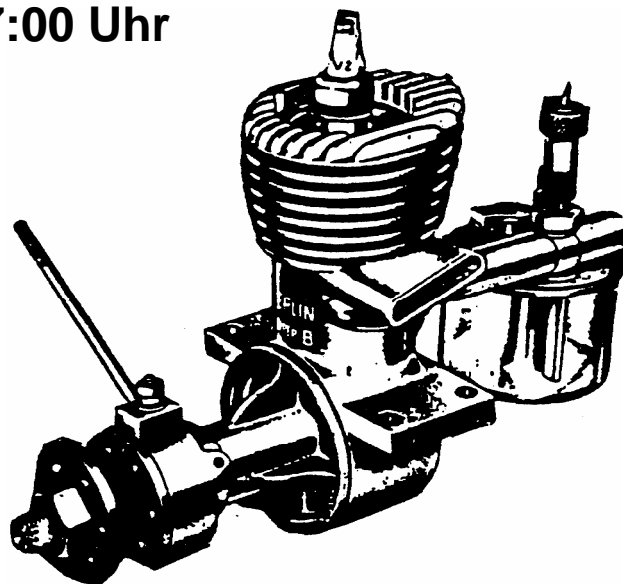

MODELLMOTOREN – SAMMLERTREFFEN MIT MOTORENBÖRSE UND AUSSTELLUNG

Samstag, 7. Juni 2008

10:00 bis 17:00 Uhr

in **THÖRISHAUS** bei Bern
RESTAURANT HIRSCHEN

Autobahn A 12 Richtung Freiburg, Ausfahrt Nr. 10 Flamatt

14 SAMMLERTREFFEN DER «M.E.C.A.» IN DER SCHWEIZ
(Model Engine Collector's Association)
Region 16

Organisator: Christian Tanner, Neuhausweg 23, 3097 Liebefeld, Schweiz
Tel.: +41 31 971 26 71 Mobil-Tel.: +41 79 453 22 31