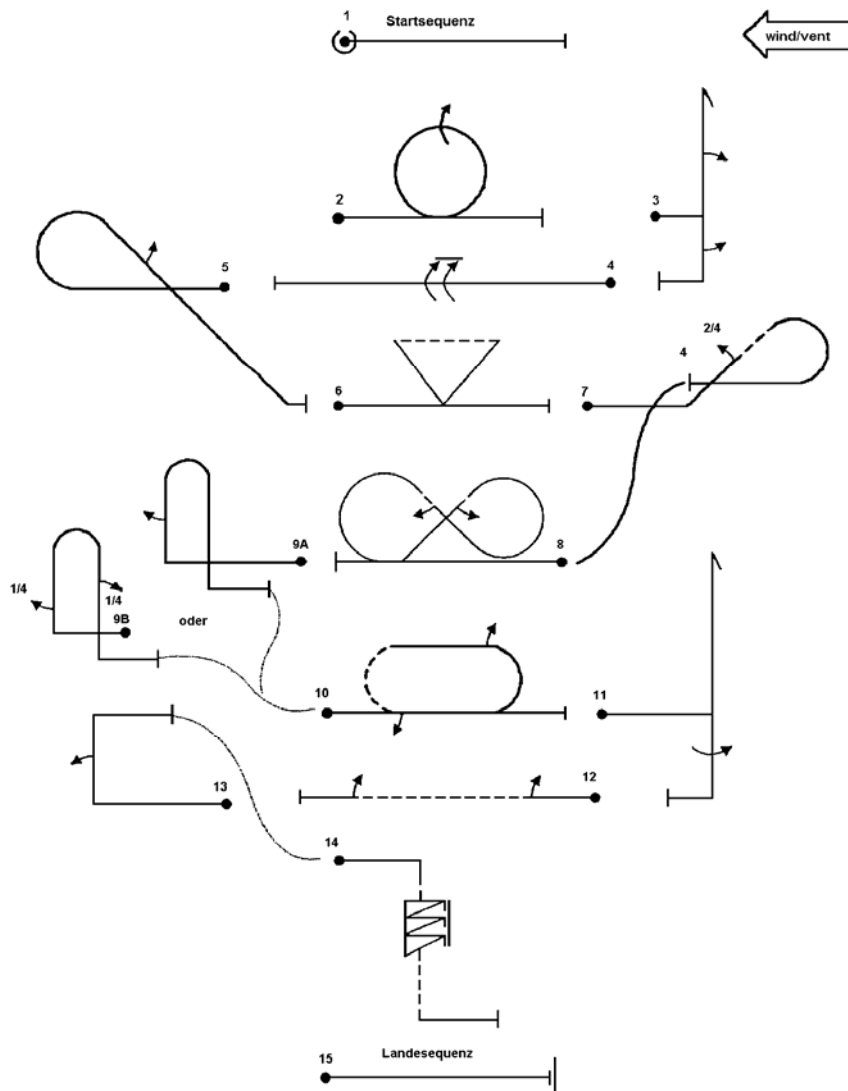

Wir wünschen allen Teilnehmern einen interessanten und sportlichen Anlass.

Otto Sebeseri

Figurenprogramm für Regionalmeisterschaften (RM)

Regionalprogramm (mit Darstellung oben)

Nr	Figurename	K
1	Startsequenz	1
2	1 Looping gezogen mit Rolle im Scheitel	3
3	Turn mit 1/2 Rolle aufwärts und abwärts	2
4	2 Rollen	2
5	Halbe Kuban-Acht mit 1/2 Rolle	2
6	Dreieckiger Looping	3
7	Halbe umgekehrte Kuban-Acht mit 2/4 Punkt-Rolle	2
8	Kuban-Acht mit 1/2 Rolle	3
9	Humpty Bump optional (1/4 oder 1/2 Rolle; gez. oder gest.)	2
10	Doppelter Immelman mit 1/2 Rollen	3
11	Turn mit ganzer Rolle abwärts	2
12	Rückenflug (mit 1/2 Rollen bei Ein- und Ausflug)	2
13	Halber quadratischer Looping mit 1/2 Rolle	2
14	Trudeln, 3 Umdrehungen	3
15	Landesequenz	1
Total		33