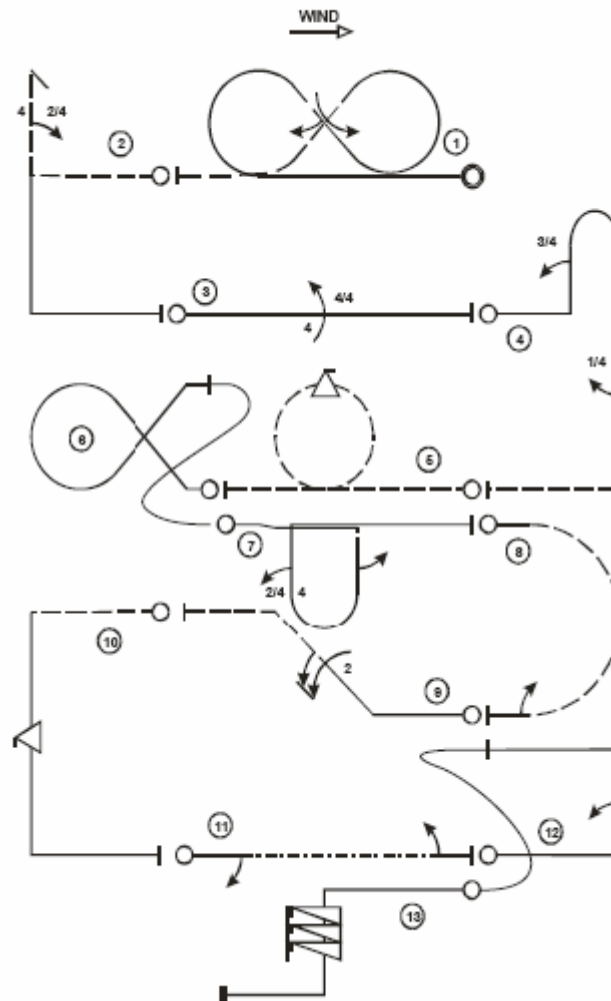

Wir wünschen allen Teilnehmern einen interessanten und sportlichen Anlass.

Otto Sebeseri

Figurenprogramm für Regionalmeisterschaften (RM)

Regionalprogramm (mit Darstellung oben)

Nr	Figurename	K
1	Startsequenz	1
2	1 Looping gezogen mit Rolle im Scheitel	3
3	Turn mit 1/2 Rolle aufwärts und abwärts	2
4	2 Rollen	2
5	Halbe Kuban-Acht mit 1/2 Rolle	2
6	Dreieckiger Looping	3
7	Halbe umgekehrte Kuban-Acht mit 2/4 Punkt-Rolle	2
8	Kuban-Acht mit 1/2 Rolle	3
9	Humpty Bump optional (1/4 oder 1/2 Rolle; gez. oder gest.)	2
10	Doppelter Immelman mit 1/2 Rollen	3
11	Turn mit ganzer Rolle abwärts	2
12	Rückenflug (mit 1/2 Rollen bei Ein- und Ausflug)	2
13	Halber quadratischer Looping mit 1/2 Rolle	2
14	Trudeln, 3 Umdrehungen	3
15	Landesequenz	1
Total		33

Debütanten (ohne Darstellung, nur Text)

Nr	Figurename	K
1	Start	1
2	5 Sek. Geradeausflug	1
3	Renversement	2
4	Kreis nach aussen (gegen Wind)	2
5	Kreis nach aussen (mit Wind) gegengleich	2
6	Looping gezogen	2
7	Vrille 3 Umdrehungen	3
8	Landerechteck	2
9	Landung 15m-Feld	3
	Landung 30m-Feld	2
	ausserhalb	1
Total		21

Expert: F3A-X B-Programm 2008

Expert: F3A-X B-Programm 2008

Nr	Figurename	K
0	Startsequenz	0
1	Kuban-Acht mit 1/2 Rolle und 1 Rolle	4
2	Turn mit 2/4 Punkt Rolle aufwärts	3
3	4 Zeiten-Rolle	4
4	Z-Z-D Humpty 3/4 Rolle aufwärts, 1/4 Rolle abwärts	3
5	Gedrückter Loop mit 1 positiv Snap	4
6	Goldfisch	3
7	D-Z-D Humpty 1/2 Rolle abwärts, 2/4 Rolle aufwärts	3
8	1/2 gedrückter Loop, 1/2 Rolle	3
9	3 halbe Rolle 45° Aufwärts	3
10	Halber quadratischer Loop mit 1 positiv Snap abwärts	4
11	1/4 Rolle, Messerflug, 1/4 Rolle	4
12	Halber quadratischer Loop mit halber Rolle aufwärts	3
13	3 Umdrehungen trudeln	3
14	Geräuschbewertung	3
	Total	47