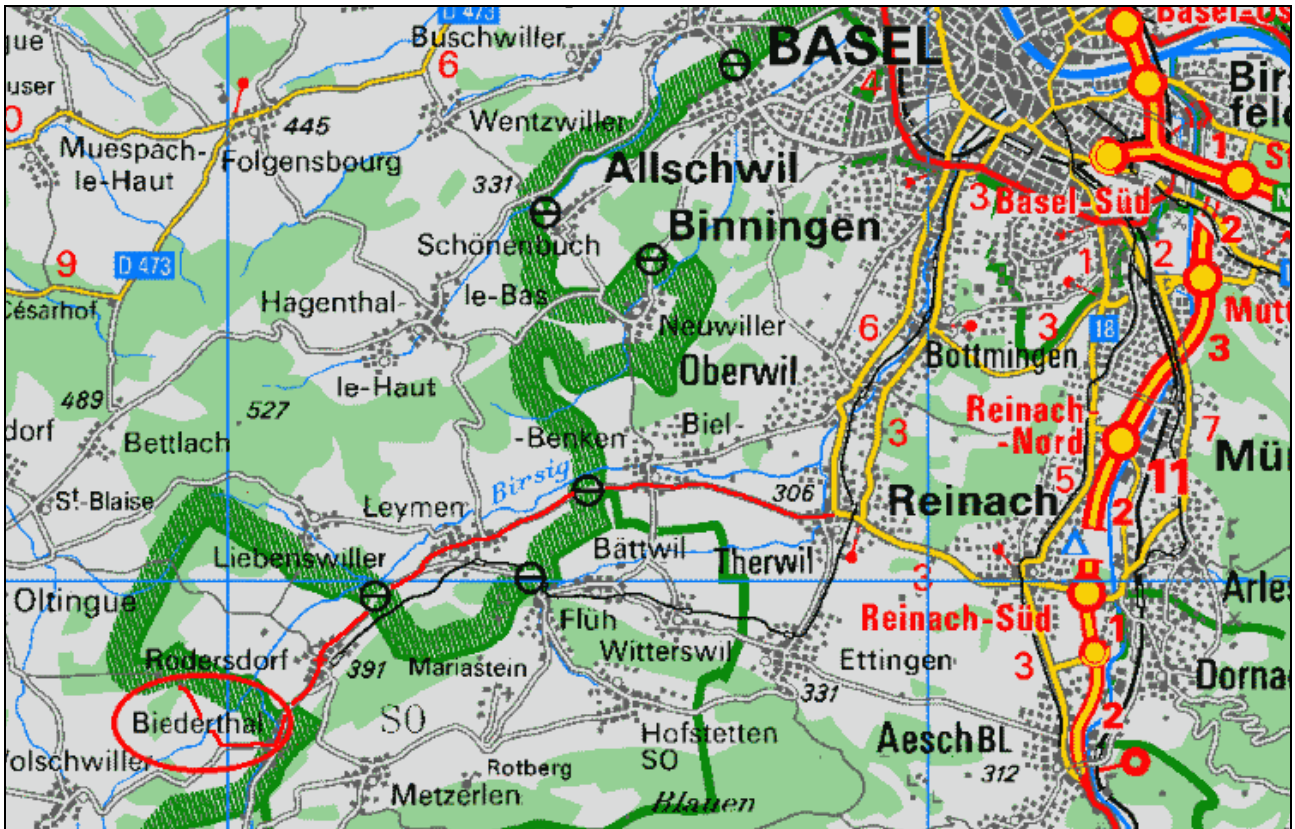

Wir wünschen allen Teilnehmern einen interessanten und sportlichen Anlass.

Otto Sebeseri

Figurenprogramm für Regionalmeisterschaften (RM)

Regionalprogramm (mit Darstellung oben)

Nr	Figurename	K
1	Startsequenz	1
2	1 Looping gezogen mit Rolle im Scheitel	3
3	Turn mit 1/2 Rolle aufwärts und abwärts	2
4	2 Rollen	2
5	Halbe Kuban-Acht mit 1/2 Rolle	2
6	Dreieckiger Looping	3
7	Halbe umgekehrte Kuban-Acht mit 2/4 Punkt-Rolle	2
8	Kuban-Acht mit 1/2 Rolle	3
9	Humpty Bump optional (1/4 oder 1/2 Rolle; gez. oder gest.)	2
10	Doppelter Immelman mit 1/2 Rollen	3
11	Turn mit ganzer Rolle abwärts	2
12	Rückenflug (mit 1/2 Rollen bei Ein- und Ausflug)	2
13	Halber quadratischer Looping mit 1/2 Rolle	2
14	Trudeln, 3 Umdrehungen	3
15	Landesequenz	1
Total		33

Expert: F3A-X B-Programm 2008

Expert: F3A-X B-Programm 2008

Nr	Figurename	K
0	Startsequenz	0
1	Kuban-Acht mit 1/2 Rolle und 1 Rolle	4
2	Turn mit 2/4 Punkt Rolle aufwärts	3
3	4 Zeiten-Rolle	4
4	Z-Z-D Humpty 3/4 Rolle aufwärts, 1/4 Rolle abwärts	3
5	Gedrückter Loop mit 1 positiv Snap	4
6	Goldfisch	3
7	D-Z-D Humpty 1/2 Rolle abwärts, 2/4 Rolle aufwärts	3
8	1/2 gedrückter Loop, 1/2 Rolle	3
9	3 halbe Rolle 45° Aufwärts	3
10	Halber quadratischer Loop mit 1 positiv Snap abwärts	4
11	1/4 Rolle, Messerflug, 1/4 Rolle	4
12	Halber quadratischer Loop mit halber Rolle aufwärts	3
13	3 Umdrehungen trudeln	3
14	Geräuschbewertung	3
	Total	47

Fluggelände der Modellfluggruppe Nussbäumli

Unser Flugplatz befindet sich bei der Ortschaft Biederthal (F) nahe der Schweizer Grenze.

Von Rodersdorf in Richtung Biederthal, Landesgrenze, am Ende des Dorfes Biederthal nach Rechts in Richtung Wolschwiller. Ca. 500m nach Dorfausfahrt beim Schild "Ferme Leihouse" nach rechts abbiegen (Zubringer gestattet). Dieser Strasse (Asphalt, 2,1Km) folgen. Am Bauernhof "Leihouse" vorbei (bitte langsam!), dann hinauf bis zum Waldrand, dort links in den Feldweg einbiegen. Et voilà!